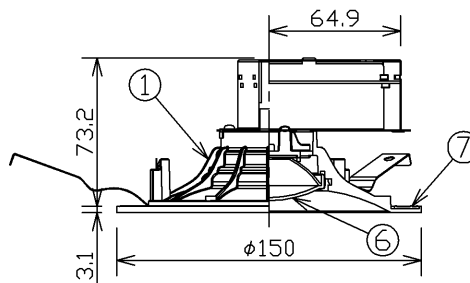

			・M形ダウンライトは住宅の断熱施工天井ではご使用できません。 器具種別 断熱工法 熱抵抗値 70-70 70-70 (m ² ・K/W) SG X O 4.6以下 Sα X O 6.6以下 SB O O 6.6以下
SB形	Sα形	SG形	

- ・電源用端子台の送り負荷は6Aまでです。照明器具以外の負荷は接続しないでください。
- ・この器具は5℃～35℃の温度範囲で使用してください。高温で使用すると火災の原因となります。
- ・器具と照射面との距離は0.1m以上離して使用してください。指定よりも近すぎると被照射物（ドアや家具など）の変質、変色、火災の原因となります。
- ・この器具は調光器との併用はできません。誤って使用しますと破損・発煙の原因となります。
- ・安全上LEDを直視することはおやめください。
- ・サウナなどの高温・高温になる場所には使えません。感電・過熱による火災の原因となります。
- ・激しい雨や突風が吹き込む場所には使用しないでください。間違えて使用しますと器具、部品の落下及び絶縁不良、感電の原因となります。
- ・海岸に近い塩害地区には使用できません。早期の錆発生、落下の原因となります。
- ・腐食性ガス雰囲気場所には使用しないでください。そのまま使用しますと、変質、変色、絶縁不良、器具の落下の原因となります。

【基本特性（周囲温度25℃）】

入力電圧 (V)	AC100
周波数 (Hz)	50/60
入力電流 (A)	0.150
消費電力 (W)	6.4
ビーム角（*1） (度)	105
全光束（*1） (lm)	480
固有エネルギー消費効率（*1） (lm/W)	75.0
相関色温度（*1） (K)	2700
演色評価数（*1） (Ra)	83

*1：保証値ではありません。

器具取付け必要高さ

部番	部品名	個数	材質	摘要
1	本体	1	ADC(アルミダイカスト)	アクリル焼付塗装(パージンホワイト※)
2	電源ユニット	1	-	-
3	取付けばね	3	SUS(ステンレス鋼)t0.4	-
4	端子台	1	-	-
5	端子台カバー	1	SR(シリコンゴム)	灰色
6	前面カバー	1	PC(ポリカーボネート樹脂)	-
7	パッキン	1	SR(シリコンゴム)	-