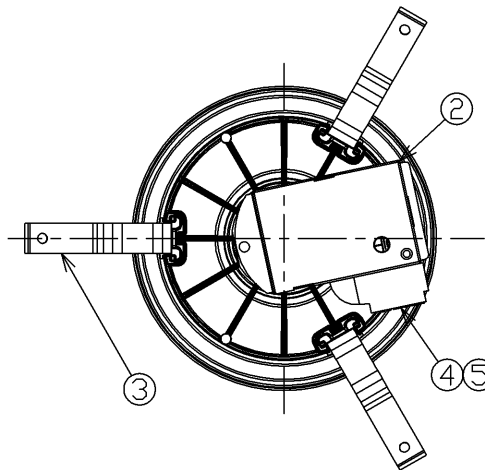

			・M形ダウンライトは住宅の断熱施工天井ではご使用できません。 器具種別 断熱工法 熱抵抗値 70-70 70-70 (m ² ・K/W) SG X O 4.6以下 Sα X O 6.6以下 SB O O 6.6以下
SB形	Sα形	SG形	

- ・電源用端子台の送り負荷は6Aまでです。照明器具以外の負荷は接続しないでください。
- ・この器具は5℃～35℃の温度範囲で使用してください。高温で使用すると火災の原因となります。
- ・器具と照射面との距離は0.1m以上離して使用してください。指定よりも近すぎると被照射物（ドアや家具など）の変質、変色、火災の原因となります。
- ・この器具は調光器との併用はできません。誤って使用しますと破損・発煙の原因となります。
- ・安全上LEDを直視することはおやめください。
- ・サウナなどの高温・高温になる場所には使えません。感電・過熱による火災の原因となります。
- ・激しい雨や突風が吹き込む場所には使用しないでください。間違えて使用しますと器具、部品の落下及び絶縁不良、感電の原因となります。
- ・海岸に近い塩害地区には使用できません。早期の錆発生、落下の原因となります。
- ・腐食性ガス雰囲気場所には使用しないでください。そのまま使用しますと、変質、変色、絶縁不良、器具の落下の原因となります。

【基本特性（周囲温度25℃）】

入力電圧 (V)	AC100
周波数 (Hz)	50/60
入力電流 (A)	0.150
消費電力 (W)	6.4
ビーム角（*1） (度)	105
全光束（*1） (lm)	480
固有エネルギー消費効率（*1） (lm/W)	75.0
相関色温度（*1） (K)	2700
演色評価数（*1） (Ra)	83

*1：保証値ではありません。

器具取付け必要高さ

部番	部品名	個数	材質	摘要
1	本体	1	ADC(アルミダイカスト)	アクリル焼付塗装(パージンホワイト※)
2	電源ユニット	1	-	-
3	取付けばね	3	SUS(ステンレス鋼)t0.4	-
4	端子台	1	-	-
5	端子台カバー	1	SR(シリコンゴム)	灰色
6	前面カバー	1	PC(ポリカーボネート樹脂)	-
7	パッキン	1	SR(シリコンゴム)	-