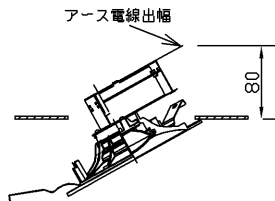

△ 安全に関するご注意

- ・天井埋込み専用器具です。55°以上の傾斜天井、柔らかい天井（ロックウール等）壁面には取り付けしないでください。取り付けの際は取付け面の凹凸を調べて平滑な所に取り付けてください。指定以外の取り付けを行うと器具落下の原因となります。
- ・この器具は器具下面側のみ防湿・防雨形です。背面より水のかかる場所、湯気、湿気、湿気が多い場所には使用しないでください。水気、湿気の浸入による絶縁不良、感電の原因となります。
- ・ブローイング工法及びマット敷工法で断熱施工された天井に使用することができます。その他の特殊な断熱施工をされた天井では使用できません。誤った施工をされますと、火災の原因となります。

			・M形ダウンライトは住宅の断熱施工天井ではご使用できません。 器具種別 | 断熱工法 | 熱抵抗値 70-70 | 70-70 | (m²・K/W) SG | X | O | 4.6以下 Sα | X | O | 6.6以下 SB | O | O | 6.6以下
SB形	Sα形	SG形	

- ・電源用端子台の送り負荷は6Aまでです。照明器具以外の負荷は接続しないでください。
- ・この器具は5℃～35℃の温度範囲で使用してください。高温で使用すると火災の原因となります。
- ・器具と照射面との距離は0.1m以上離して使用してください。指定よりも近すぎると被照射物（ドアや家具など）の変質、変色、火災の原因となります。
- ・この器具は調光器との併用はできません。誤って使用しますと破損・発煙の原因となります。
- ・安全上LEDを直視することはおやめください。
- ・サウナなどの高温・高温になる場所には使えません。感電・過熱による火災の原因となります。
- ・激しい雨や突風が吹き込む場所には使用しないでください。間違えて使用しますと器具、部品の落下及び絶縁不良、感電の原因となります。
- ・海岸に近い塩害地区には使用できません。早期の錆発生、落下の原因となります。
- ・腐食性ガス雰囲気場所には使用しないでください。そのまま使用しますと、変質、変色、絶縁不良、器具の落下の原因となります。

【基本特性（周囲温度25℃）】

入力電圧 (V)	AC100
周波数 (Hz)	50/60
入力電流 (A)	0.150
消費電力 (W)	6.4
ビーム角（*1） (度)	105
全光束（*1） (lm)	480
固有エネルギー消費効率（*1） (lm/W)	75.0
相関色温度（*1） (K)	2700
演色評価数（*1） (Ra)	83

*1：保証値ではありません。

器具取付け必要高さ