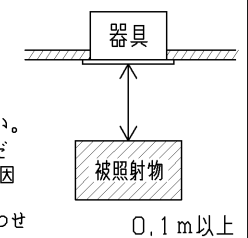

【基本特性（周囲温度25℃）】

入力電圧 (V)	AC100
周波数 (Hz)	50/60
入力電流 (A)	0.150
消費電力 (W)	6.4
ビーム角（*1） (度)	105
全光束（*1） (lm)	480
固有エネルギー消費効率（*1） (lm/W)	75.0
相関色温度（*1） (K)	2700
演色評価数（*1） (Ra)	83

*1：保証値ではありません。

器具取付け必要高さ

部番	部品名	個数	材質	摘要
1	本体	1	ADC(アルミダイカスト)	アクリル焼付塗装(パージンホワイト※)
2	電源ユニット	1	-	-
3	取付けばね	3	SUS(ステンレス鋼)t0.4	-
4	端子台	1	-	-
5	端子台カバー	1	SR(シリコンゴム)	灰色
6	前面カバー	1	PC(ポリカーボネート樹脂)	-
7	パッキン	1	SR(シリコンゴム)	-

※参考マンセル値：5.7Y 9.0/0.6

【使用上の注意】

- 1) LED素子には光色、明るさにバラツキがあるため、同じ形名の商品でも光色、明るさが異なることがあります。ご了承ください。
- 2) AC100V専用器具です。200Vではご使用できません。
- 3) 埋込み穴を開ける際は専用工具を用いて開けてください。
- 4) 器具と被照射物との距離は0.1m以上離して使用してください。指定よりも近すぎると被照射物の変色、変形の原因となります。
- 5) 当社照明制御システム(MESL)、調光器と組み合わせ使用できません。