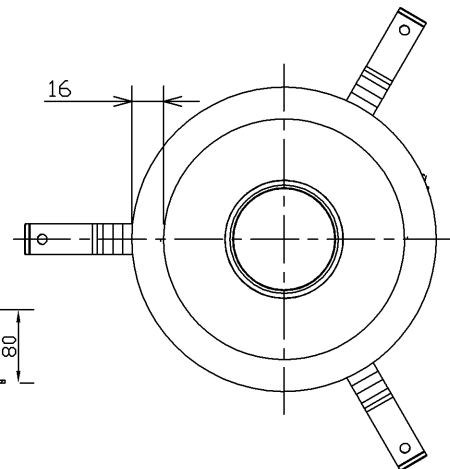

			・M形ダウンライトは住宅の断熱施工天井ではご使用できません。 器具種別 断熱工法 熱抵抗値 70-70 70-70 (m ² ・K/W) SG X O 4.6以下 Sα X O 6.6以下 SB O O 6.6以下
SB形	Sα形	SG形	

- ・電源用端子台の送り負荷は6Aまでです。照明器具以外の負荷は接続しないでください。
- ・この器具は5℃～35℃の温度範囲で使用してください。高温で使用すると火災の原因となります。
- ・器具と照射面との距離は0.1m以上離して使用してください。指定よりも近すぎると被照射物（ドアや家具など）の変質、変色、火災の原因となります。
- ・この器具は調光器との併用はできません。誤って使用しますと破損・発煙の原因となります。
- ・安全上LEDを直視することはおやめください。
- ・サウナなどの高温・高温になる場所には使えません。感電・過熱による火災の原因となります。
- ・激しい雨や突風が吹き込む場所には使用しないでください。間違えて使用しますと器具、部品の落下及び絶縁不良、感電の原因となります。
- ・海岸に近い塩害地区には使用できません。早期の錆発生、落下の原因となります。
- ・腐食性ガス雰囲気場所には使用しないでください。そのまま使用しますと、変質、変色、絶縁不良、器具の落下の原因となります。

【基本特性（周囲温度25℃）】

入力電圧 (V)	AC100
周波数 (Hz)	50/60
入力電流 (A)	0.150
消費電力 (W)	6.4
ビーム角（*1） (度)	105
全光束（*1） (lm)	480
固有エネルギー消費効率（*1） (lm/W)	75.0
相関色温度（*1） (K)	2700
演色評価数（*1） (Ra)	83

*1：保証値ではありません。

器具取付け必要高さ

部番	部品名	個数	材質	摘要
1	本体	1	ADC(アルミダイカスト)	アクリル焼付塗装(パージンホワイト※)
2	電源ユニット	1	-	-
3	取付けばね	3	SUS(ステンレス鋼)t0.4	-
4	端子台	1	-	-
5	端子台カバー	1	SR(シリコンゴム)	灰色
6	前面カバー	1	PC(ポリカーボネート樹脂)	-
7	パッキン	1	SR(シリコンゴム)	-

※参考マンセル値：5.7Y 9.0/0.6

【使用上の注意】

- 1) LED素子には光色、明るさにバラツキがあるため、同じ形名の商品でも光色、明るさが異なることがあります。ご了承ください。
- 2) AC100V専用器具です。200Vではご使用できません。
- 3) 埋込み穴を開ける際は専用工具を用いて開けてください。
- 4) 器具と被照射物との距離は0.1m以上離して使用してください。指定よりも近すぎると被照射物の変色、変形の原因となります。
- 5) 当社照明制御システム(MESL)、調光器と組み合わせ使用できません。