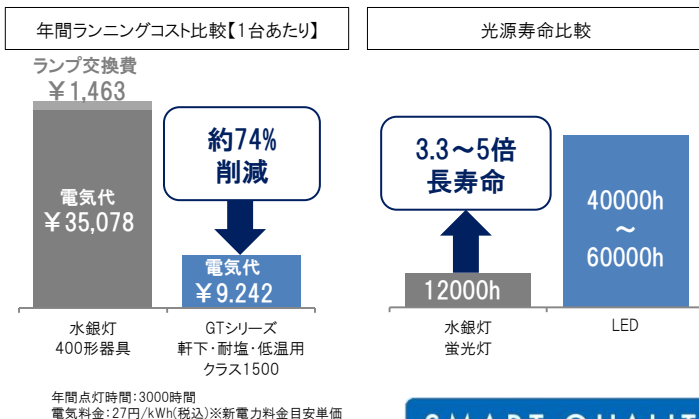

●LEDなら、ランニングコストを大幅削減可能

例えば、高天井用ベースライトGTシリーズなら、同等の明るさで年間約74%の削減が可能。さらに、従来光源(水銀灯、蛍光灯)と比較すると、約3.3～5倍の長寿命でランプ交換のメンテナンスの手間とコストを軽減できます。