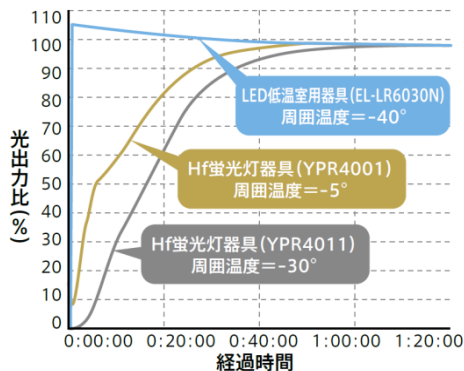

光源寿命  
60000時間

※クラス1500と水銀灯400W器具と比較して

高天井～低天井空間へ

LED一体形ベースライト

-40℃～+35℃対応可能

2つの  
配光タイプ

保護性能  
IP65

高拡散タイプ  
高輝度タイプ  
(高透過)

光源寿命  
50000時間

中天井～低天井空間へ

直管LEDランプ搭載ベースライト  
**ファインeco** シリーズ

-25℃～+35℃対応可能

選べる  
光色/クラス

口金  
Gx16t-5採用

初期照度  
補正機能付

光源寿命  
40000時間

### ●優れた低温特性で瞬時点灯+早い光束立ち上がり

通常の低温用蛍光灯器具は、点灯してから最大光束になるまで20～40分かかるとに対し、LEDは瞬時の光束立ち上がり。点灯時間を大幅に削減し、節電を図ることが可能。

(注) 光出力比は、各器具の器具光束の安定時を100%としています。従って、光出力比100%時の明るさと同じではありません。