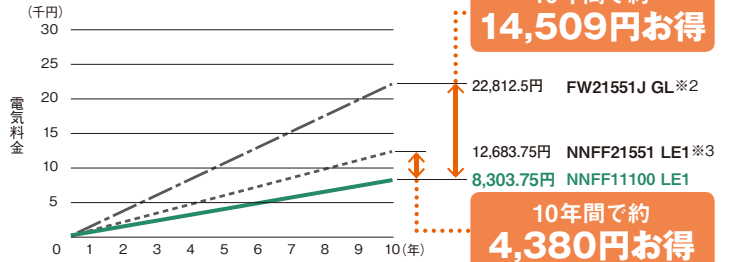

重さを例えれば  
●お米5kgぐらい  
●2Lのペットボトル3本弱ぐらい

重さを例えれば  
●15インチノートパソコンぐらい  
●2Lのペットボトル1本強ぐらい

従来器具※2※3の場合

LED防雨型シーリング非常灯(NNFF11100 LE1)の場合

※2 従来器具(常時/非常時蛍光灯点灯) FW21551J GL(2016年3月末生産終了) ※3 従来器具(常時LED点灯/非常時蛍光灯点灯) NNFF21551 LE1

光源のLED化により省エネ、電気代もお得

消費電力比較 (1台あたり)

※2 従来器具(常時/非常時蛍光灯点灯) FW21551J GL (2016年3月末生産終了)  
 ※3 従来器具(常時LED点灯/非常時蛍光灯点灯) NNFF21551 LE1

電気料金比較 (10年間)

●電気料金は、1日10時間、年間3,650時間点灯した場合を想定。新電力料金目安単価:25円/kWh(税抜)【家電公正取引協議会が発出した「新電力料金目安単価27円/kWh(税込/一般家庭用)」から消費税相当額8%を抜いた金額で算出しております。】