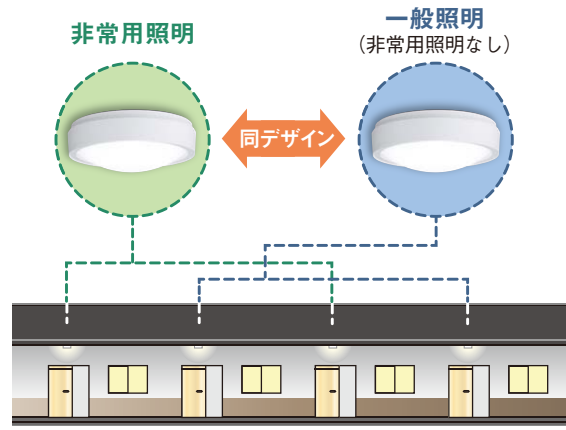

リニューアルにも対応

取り外した既設器具の跡が隠れるよう、リニューアルプレートをご用意。  
 既設の取り付けボルトや電源線を活かしてリニューアル可能です。

※上記は取り付けイメージです。詳しくは「施工説明書」をご確認ください。

同デザインの一般照明もラインアップ

統一感のとれた照明配置が可能です。

電池内蔵型・非常用LED(常時・非常時LED点灯)

注)48時間充電してからお使いください。設置後は通電し、蓄電池を充電しないと非常点灯しません。

非常用照明器具 30分間タイプ (壁・天井直付兼用型)

Ra83 定格出力型	
昼白色 5000K	<b>NNFF11100 LE1 (100V) ㉞</b> ○希望小売価格 <b>98,000円(税抜)</b> (630 lm・9.1W・69.2 lm/W) ●大臣認定番号: LAE-0128 ●非常灯評定番号: D-LALH-106
電球色 2700K	<b>NNFF11101 LE1 (100V) ㉞</b> ○希望小売価格 <b>98,000円(税抜)</b> (600 lm・9.1W・65.9 lm/W) ●大臣認定番号: LAE-0129 ●非常灯評定番号: D-LALH-107
共通項目	仕様 ●LED内蔵・電源ユニット内蔵 ●常時/非常時 本体組込LED点灯 ●本体: アルミ(ホワイトつや消し仕上) ●カバー: ガラス(乳白) ●枠: アルミ ●蓄電池: ニッケル水素蓄電池 ●点検スイッチ付 ●自己点検スイッチ付 ●充電モニタ(緑)付 ●リモコン・FSK90910K(別売) ●光源寿命4000時間 (光束維持率85%) ●重2.3kg 備考 ●交換電池: FK750 ●型式認定番号: 3AE-1066 注)調光はできません。 注)LEDにはバラスキがあるため、同一品番商品でも商品ごとに発光色、明るさが異なる場合があります。 2017年3月 発売予定 NEW 電池内蔵型 壁面・天井直付兼用型 防雨型 リモコン自己点検機能付 取付穴 取付ボルト穴