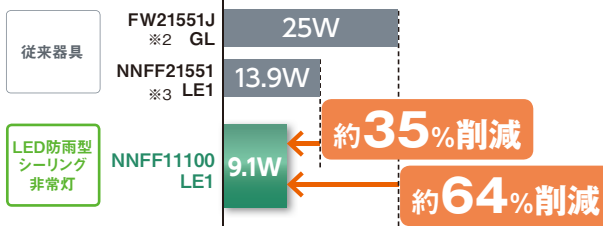

光源のLED化により省エネ、電気代もお得

消費電力比較 (1台あたり)

※2 従来器具(常時/非常時蛍光灯点灯) FW21551J GL (2016年3月末生産終了)
※3 従来器具(常時LED点灯/非常時蛍光灯点灯) NNFF21551 LE1