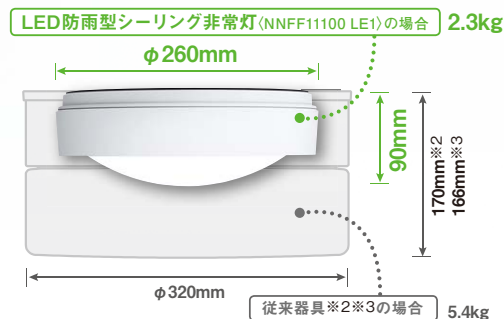

## コンパクトで軽量、スリムなデザイン LED防雨型シーリング非常灯 新登場!!

※1 LED防雨型シーリング非常灯として、器具体積容量、および器具高さにおいて  
(2017年2月現在 当社調べ)

**業界最小・最薄・最軽量** ※1

容積 約 <b>73%</b> 小型化	厚さ 約 <b>47%</b> 薄型化	重さ 約 <b>57%</b> 軽量化
※2と比較	※2と比較	※2、※3と比較

■器具断面比較

非常用光源のLED化により薄型でコンパクトなデザインになりました。建築空間への圧迫感を抑え、さりげなく調和します。

■ マンションの廊下や建物の軒下に圧迫感なく、きれいにフィットするスッキリデザイン

従来器具※2※3の場合

LED防雨型シーリング非常灯(NNFF11100 LE1)の場合

■ 壁面にも取り付け可能

■ リモコン自己点検機能付

非常用照明器具の点検が簡単にできるリモコン自己点検機能付きでメンテナンス性が向上しました。(非常用照明器具 30分間タイプ)