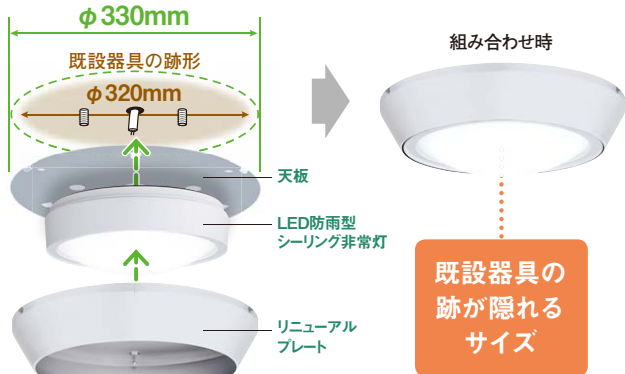

リニューアルにも対応

取り外した既設器具の跡が隠れるよう、リニューアルプレートをご用意。
既設の取り付けボルトや電源線を活かしてリニューアル可能です。

※上記は取り付けイメージです。詳しくは「施工説明書」をご確認ください。