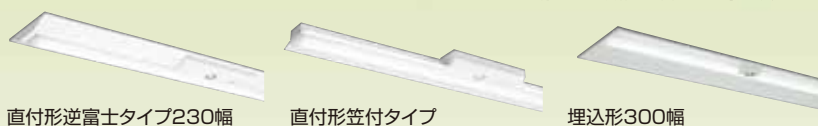

2016年春発売予定

MY LEDライトユニット形
ベースライト
シリーズ **LED非常用照明器具**

国土交通大臣認定 **申請中*** ※2016年2月末現在

従来非常用蛍光灯器具と
比較して大幅省エネ

消費電力比較

従来非常用蛍光灯器具
KVK4272EF LVPN

48%
省エネ

LED非常用照明器具
MY-VK450130/N

リニューアルに適した器具サイズと取付ピッチ

従来蛍光灯器具、Myシリーズ一般タイプと同サイズの器具タイプをご用意。また中央配置の電源穴(直付形)と標準的な800mm、600mm*1の取付ピッチ(40形)により施工もスムーズです。*1 6900lmのライトユニットは600mmは使用不可 *2 笠付タイプは反射笠の形状が蛍光灯とは異なります

既設蛍光灯器具
同様の取付ピッチで
施工がスムーズ

選べる豊富な器具ラインアップ