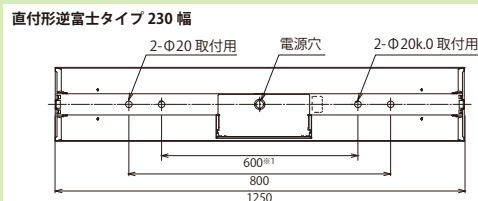

リニューアルに適した器具サイズと取付ピッチ

従来蛍光灯器具、Myシリーズ一般タイプと同サイズの器具タイプをご用意。また中央配置の電源穴(直付形)と標準的な800mm、600mm*1の取付ピッチ(40形)により施工もスムーズです。*1 6900lmのライトユニットは600mmは使用不可 *2 笠付タイプは反射笠の形状が蛍光灯とは異なります

既設蛍光灯器具
同様の取付ピッチで
施工がスムーズ

選べる豊富な器具ラインアップ